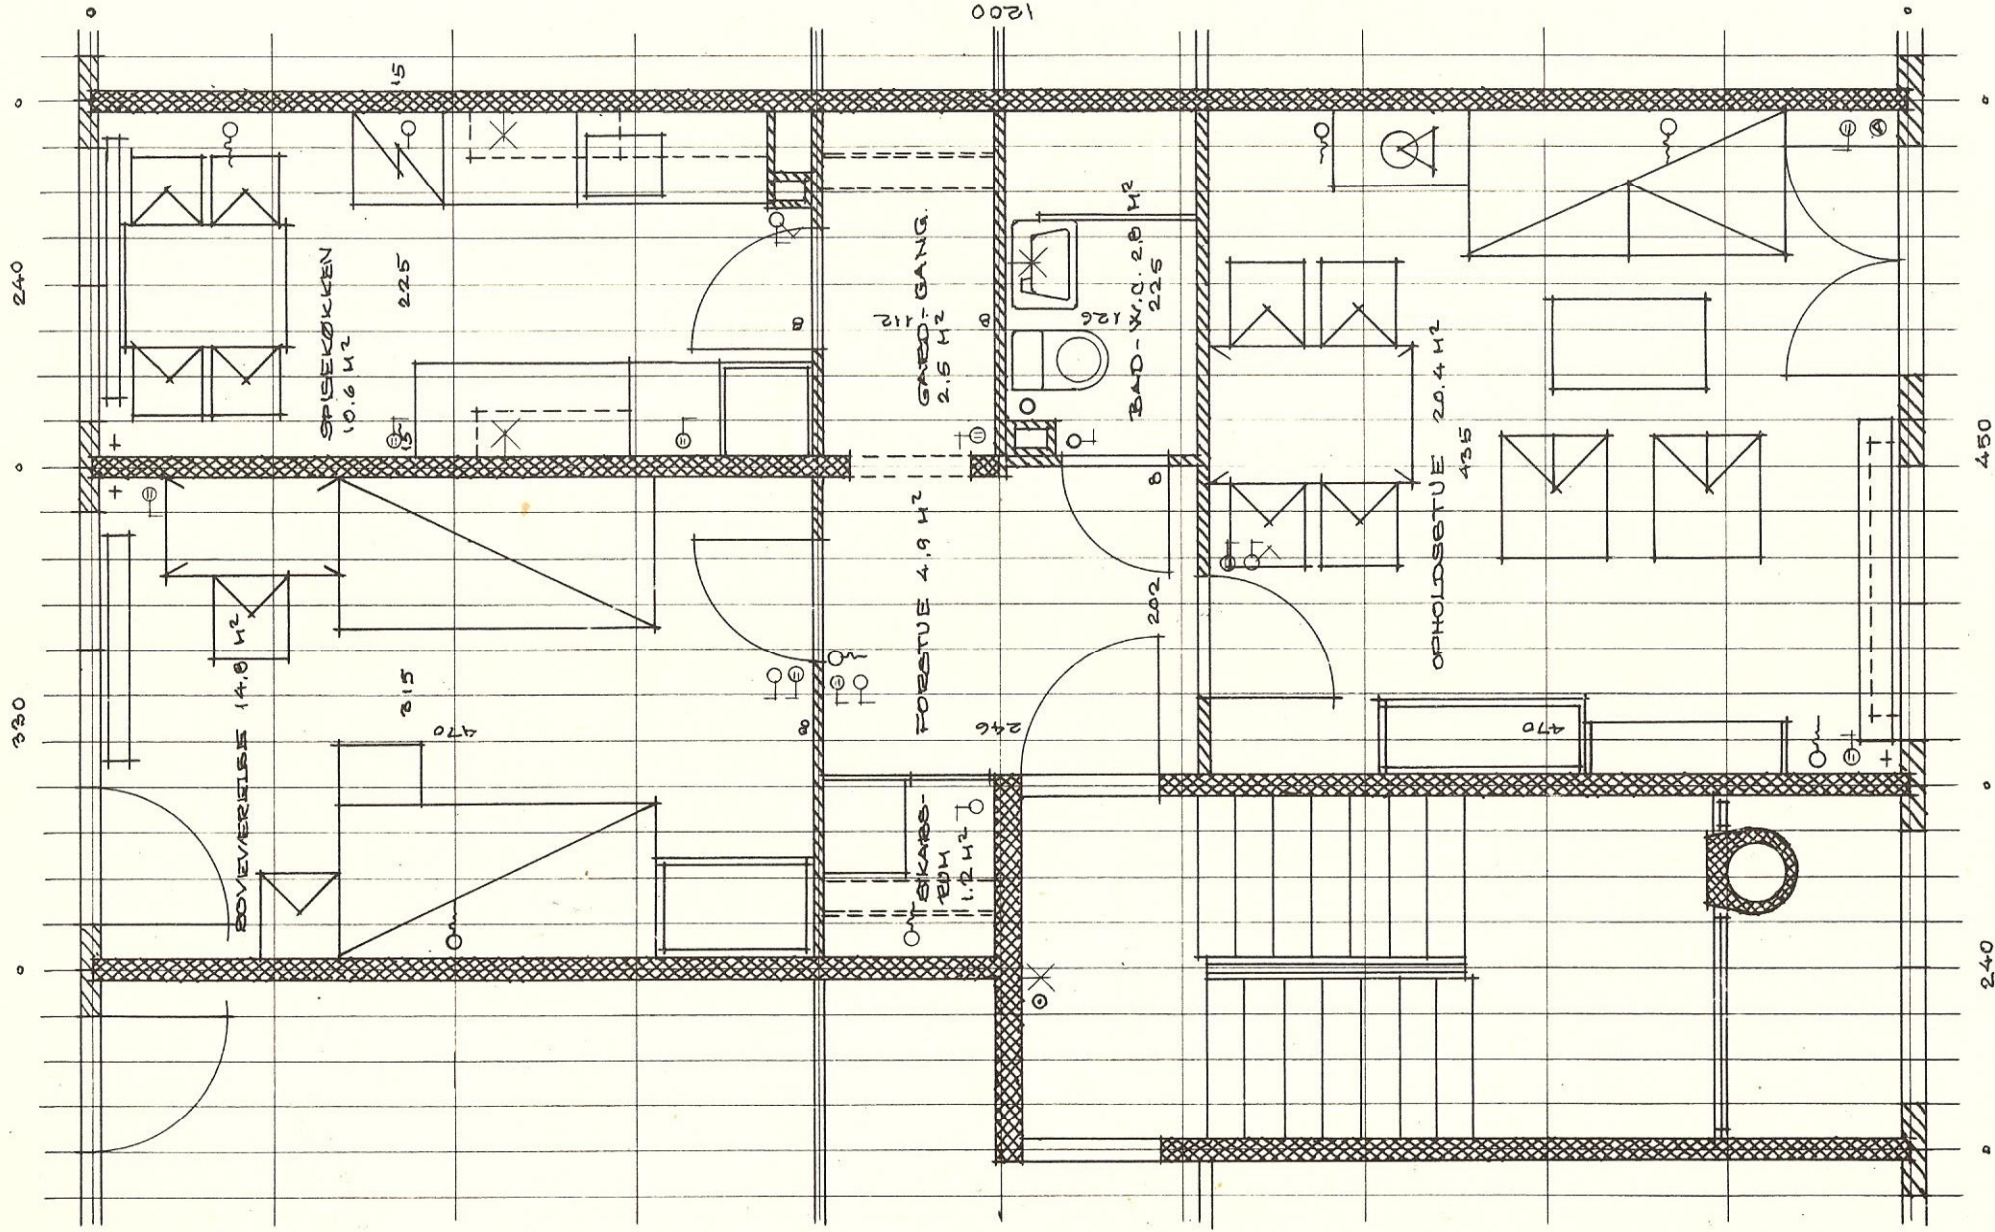

47

WIBLERINGSPLAN 1 MÅL 1:50
LEJLIGHEDSTYPE 22 - 2 VER. - 69.54 M²
BLOK. 85.86 OG 92